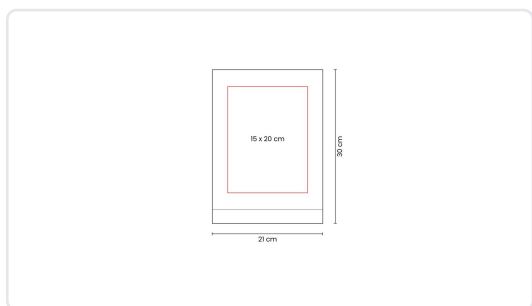

PLANEADOR SEMANAL ZIEL

Modelo: HL 006

ESPECIFICACIONES TÉCNICAS

Material	Cartón / Papel Kraft
Medida del producto	21 x 30 cm
Área de impresión	15 x 20 cm
Técnica de impresión	Serigrafía
Piezas por caja	20
Peso bruto	12 kg
Dimensiones de la caja	44.5 x 32 x 16.5 cm
Caja individual	No
Bolsa individual	Sí

Área de impresión / Trazo técnico

DESCRIPCIÓN

Planeador semanal tamaño profesional de pasta dura. Cuenta con 80 hojas ecológicas y elástico para bolígrafo (no incluido). Organiza fácilmente tus actividades y logra tus objetivos.